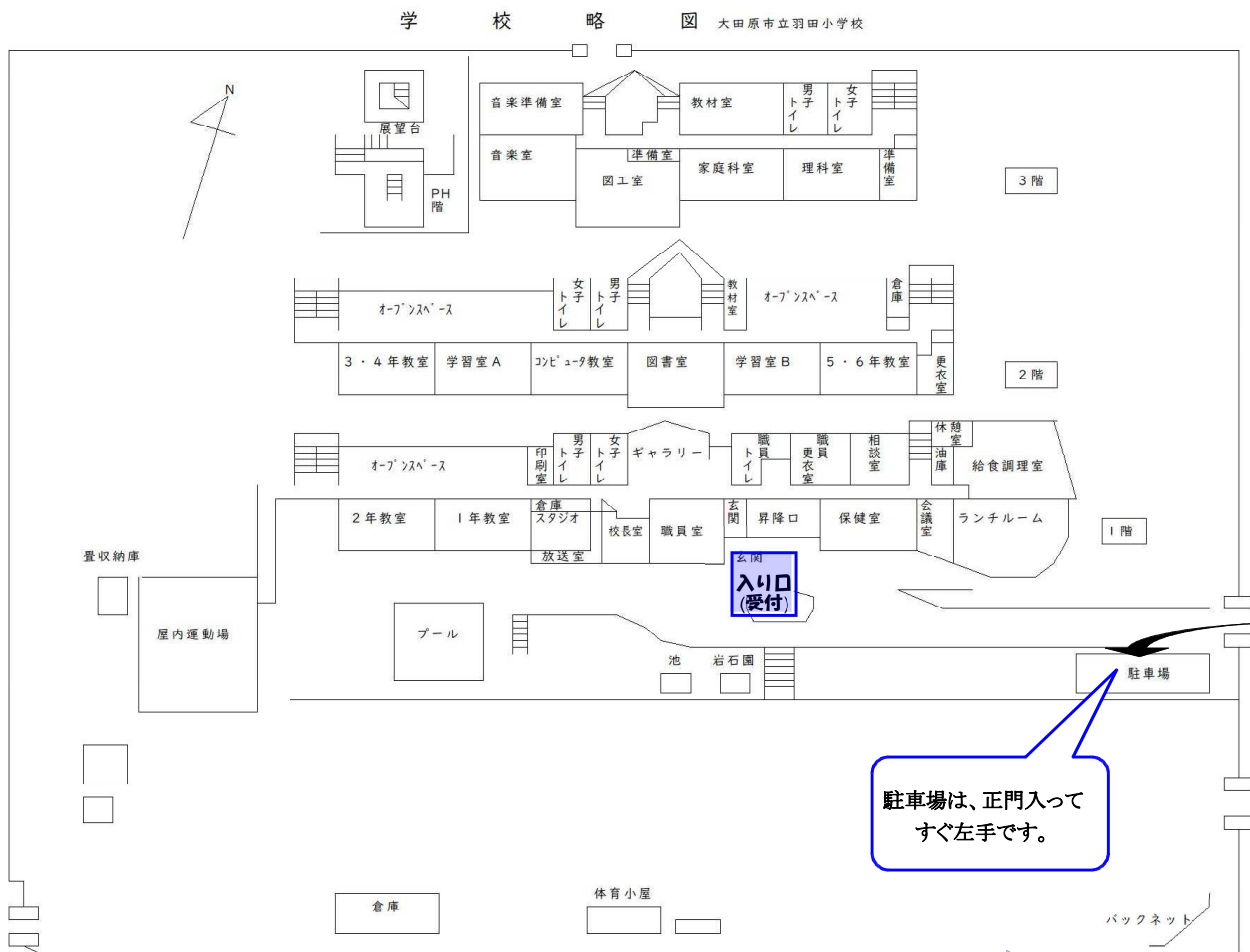

[学校案内] 大田原市立羽田小学校

大田原市羽田644 Tel 0287-22-2683

至：那須塩原市鍋掛方面

駐車場は、正門入ってすぐ左手です。